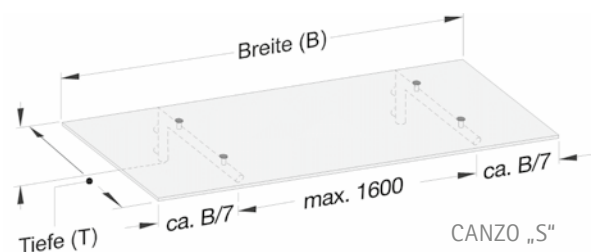

CANZO „H“

CANZO „S“