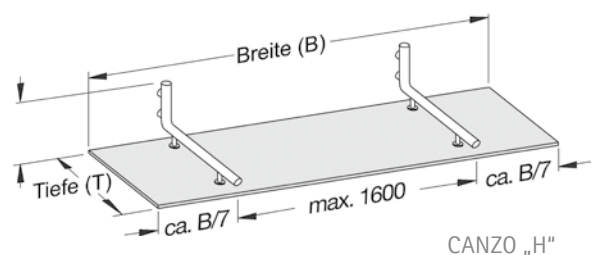

MODENA / CANZO

Ästhetik auf die leichte Art

CANZO

Das Glasvordach CANZO „H“ und „S“ besteht aus einer 16 mm dicken VSG-TVG-Scheibe, die durch zwei Edelstahl-Konsolen gehalten wird.

- Dacheindeckung: VSG, klare oder matte Folie
- baubar bis Breite 2000 mm, Tiefen 1000 / 1200 / 1400 mm
- CANZO „S“: bei dieser Version befindet sich die VSG-Scheibe über den Edelstahl-Konsolen

Segment-Bauweise

Durch das Koppeln von Einzel-Segmenten können beliebig lange Dächer hergestellt werden (zum Beispiel Schaufensterüberdachungen). Die Koppelung der Segmente erfolgt durch ein H-Profil.