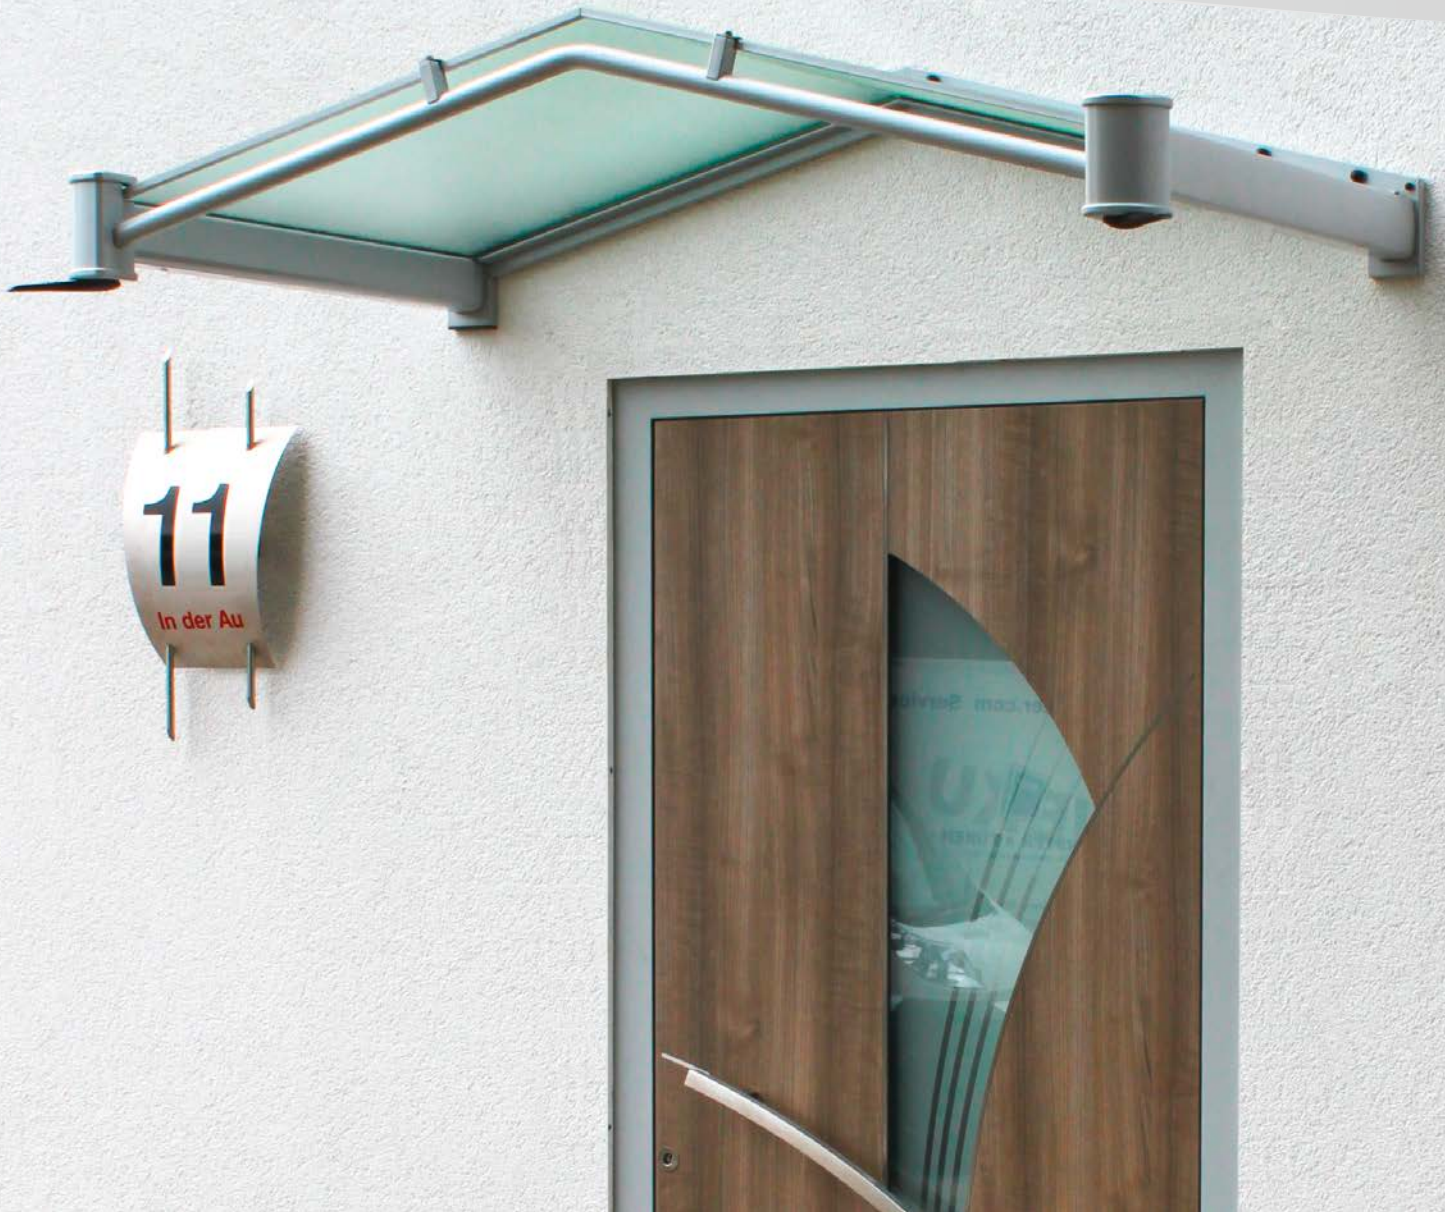

- Dacheindeckung: VSG 12 mm klar oder matte Folie
- es wird über der Haustür nur eine geringe Wandhöhe von 200 mm bzw. 250 mm benötigt
- baubar bis Breite 3000 mm, Tiefe 1075 mm bzw. 1050 mm
- in allen RAL- sowie Feinstruktur-Farben erhältlich

## OLYMP

Das Glasvordach OLYMP ist eine transparente Aluminium-Glas-Konstruktion.

- obere Abdeckung: VSG 10 mm in verschiedenen Ausführungen
- Dachrandverglasung: Floatglas 4 mm
- die Entwässerung erfolgt generell beidseitig
- baubar bis Breite 3500 mm, Tiefe bis 2000 mm (mit Stützen oder Konsolen)
- in allen RAL- und Feinstruktur-Farben erhältlich

## RONDO

Das Glasvordach RONDO ist eine transparente Aluminium-Glas-Konstruktion.

- obere Abdeckung: Acrylglas, klar oder satiniert
- die Entwässerung erfolgt generell beidseitig
- baubar bis Breite 2250 mm, Tiefen 750 / 950 mm
- durch die Reihung von zwei oder mehreren Einzeldächern ist die Überdachung größerer Eingänge usw. möglich – dabei muss jedoch jedes Dach separat entwässert werden
- in allen RAL- und Feinstruktur-Farben erhältlich

## VESUV

Das Glasvordach VESUV ist eine transparente Aluminium-Glas-Konstruktion.

- obere Abdeckung: VSG 8 mm in verschiedenen Ausführungen
- die Entwässerung erfolgt generell beidseitig
- baubar bis Breite 2000 mm, Tiefen 750 / 950 mm
- in allen Größen freitragend
- in allen RAL- und Feinstruktur-Farben erhältlich