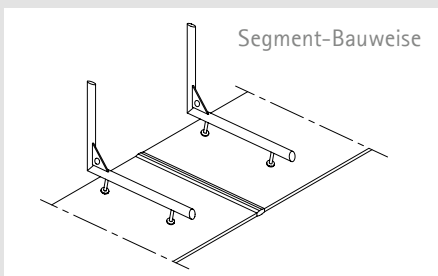

## CANZO

Das Glasvordach CANZO „H“ und „S“ besteht aus einer 16 mm dicken VSG-TVG-Scheibe, die durch zwei Edelstahl-Konsolen gehalten wird.

- Dacheindeckung: VSG, klare oder matte Folie
- baubar bis Breite 2000 mm, Tiefen 1000 / 1200 / 1400 mm
- CANZO „S“: bei dieser Version befindet sich die VSG-Scheibe über den Edelstahl-Konsolen

## Segment-Bauweise

Durch das Koppeln von Einzel-Segmenten können beliebig lange Dächer hergestellt werden (zum Beispiel Schaufensterüberdachungen). Die Koppelung der Segmente erfolgt durch ein H-Profil.